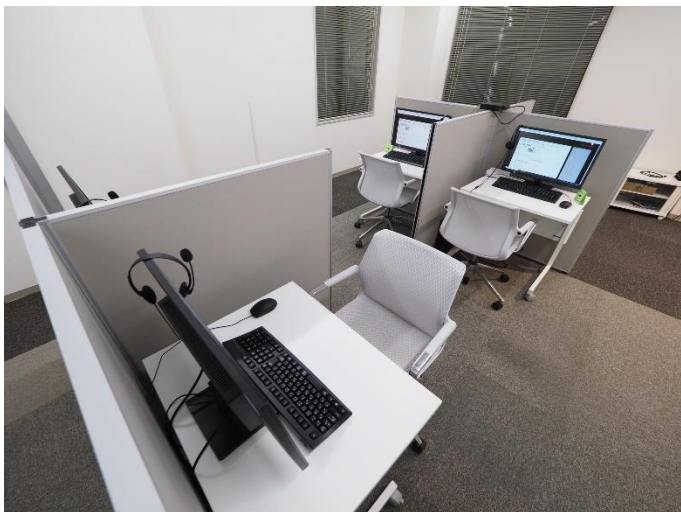

## FUJI TRAINING ACADEMY

Vol.7 2022.9.26

フジトレーニングアカデミーを構成する施設のひとつ、『教室棟』。今回はその内部の主な部分をご案内いたします。

## ◆教室 &lt;2階&gt;

教室棟の2階には、座学訓練等を実施するための教室を4つ設置しております。各々、定員や机の大きさ、また内装など、レオナルドが設定する学習環境基準をクリアした教室です。訓練教材を映し出すスクリーンには、高精細4K表示に対応した75型のオールインワンミーティングボードを配備。既に、限定変更訓練において、レオナルドマレーシアとのオンライン形式の座学訓練で活躍しております。また、ネットワーク環境はパスワード設定した受講生様専用のWi-fi環境も完備しており、ネットワークへの接続が可能です。

## ◆ロッカールーム &lt;1階&gt;

FFSやFTDでの実技訓練の受講時、お着替えをされる際にご利用ください。また、ご自身で施錠番号を設定できるダイヤル式のロッカーを設置しておりますので、遠路をお越しの際のお手荷物も、こちらで保管いただけます。

## ◆ラウンジ<1階>

ラウンジには大型のソファ、3人掛けのテーブル席、およびカウンターテーブルを配置しております。

また、エスプレッソマシンおよびウォーターサーバー（温冷）&お茶菓子をご用意しております。

座学・実技訓練のご休憩時、また昼食の場としてご利用ください。