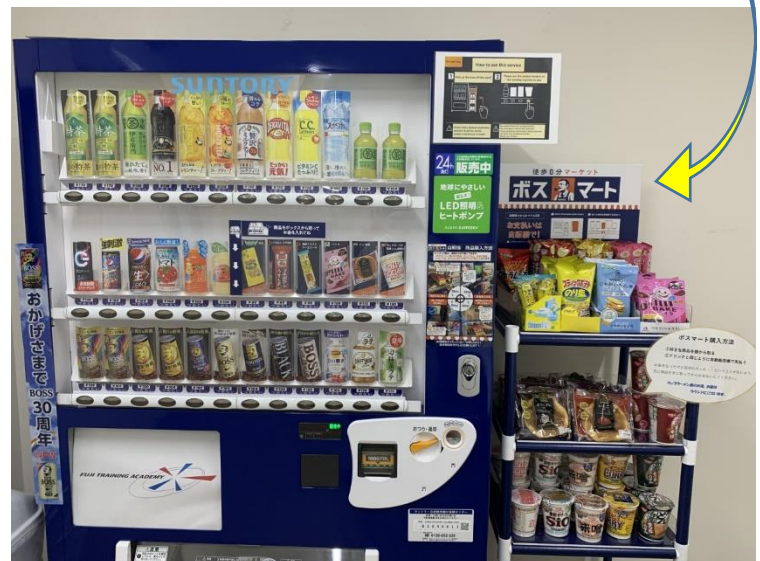

## ◆ラウンジ<1階>

ラウンジには大型のソファ、3人掛けのテーブル席、およびカウンターテーブルを配置しております。

また、エスプレッソマシンおよびウォーターサーバー（温冷）&お茶菓子をご用意しております。

座学・実技訓練のご休憩時、また昼食の場としてご利用ください。

## 自動販売機を設置しました<1階>

9月6日、フジトレーニングアカデミーの座学棟内、1階ラウンジの前の部屋に、新たに自動販売機を設置いたしました。メニューはSUNTORY社の缶コーヒーおよびペットボトルのお茶、清涼飲料のドリンク類を、あわせて、SUNTORY『ボスマート』として、スナック類や菓子パンおよびカップラーメンをリーズナブルな価格でご用意いたしました。また、椅子とテーブルも設置いたしましたので、ラウンジとともに休憩時の気分転換や、空腹時にご利用ください。